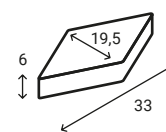

Trenova D10

NOU

grosime	6 cm
buc/mp	25
mp/palet	~10,80
kg/palet	~1460

preț: antracit / gri deschis / gri închis 95 lei/mp

Trenova Romb Grande

grosime	6 cm
buc/mp	30
mp/palet	~9,22
kg/palet	~1320

preț: antracit / gri deschis / gri închis 95 lei/mp