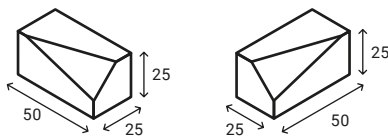

preț: gri ciment 30 lei/buc

delimitări de spații

BORDURI CAROSABILE

Element rampă

înălțime	25 cm
buc/m	4
buc/palet	24
kg/buc	~52,90
kg/palet	~1300

preț: gri ciment 30 lei/buc

Element racord stânga / dreapta