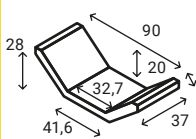

preț: gri ciment 23 lei/buc antracit 32 lei/buc

R11 Rigolă

înălțime	25 cm
buc/m	3
buc/palet	36
kg/buc	~34
kg/palet	~1255

preț: gri ciment 39 lei/buc

R4 Șanț trapezoidal prefabricat din beton

înălțime	28 cm
buc/m	2,70
buc/palet	8
kg/buc	~75
kg/palet	~630