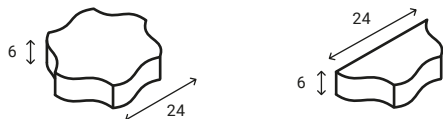

grosime	6 cm
buc/rând	23 + 2 jumătăți
mp/rând	0,92
mp/palet	~9,22
kg/palet	~1200

preț: pastel 109 lei/mp

Melange

grosime	6 cm
buc/rând	10A + 11B + 10C
mp/rând	1,12
mp/palet	~11,25
kg/palet	~1510

preț: vivace 109 lei/mp