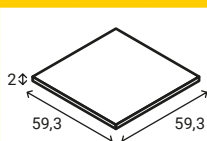

PLĂCI CERAMICE EXTERIOR MEISSEN

Solid Atakama 2.0

grosime 2 cm
buc/mp 2,84
mp/palet ~21
kg/palet ~940

preț: beige 259 lei/mp light grey 259 lei/mp