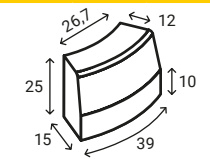

Bordură B9 curbă convexă

înălțime	25 cm
buc/m	2,50
buc/palet	36
kg/buc	~25,40
kg/palet	~915

preț: gri ciment 50 lei/buc