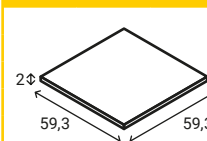

Solid Gigant 2.0

grosime 2 cm
buc/mp 2,84
mp/palet ~21
kg/palet ~940

preț: mud 259 lei/mp