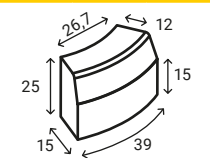

preț: gri ciment 39 lei/buc roșu 53 lei/buc
antracit 55 lei/buc

Bordură B13

înălțime	25 cm
buc/m	2
buc/palet	36
kg/buc	~39,70
kg/palet	~1460

preț: gri ciment 25 lei/buc

Bordură B13 curbă convexă

înălțime	25 cm
buc/m	2,50
buc/palet	36
kg/buc	~26,30
kg/palet	~947