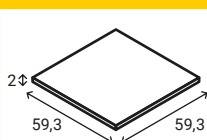

Solid Wood 2.0

grosime 2 cm
buc/mp 2,84
mp/palet ~21
kg/palet ~940

preț: brown 259 lei/mp

Solid Quenos 2.0

grosime 2 cm
buc/mp 2,84
mp/palet ~21
kg/palet ~940

preț: graphite 259 lei/mp white 259 lei/mp

Solid Stone 2.0