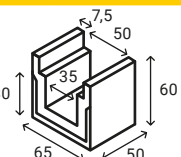

preț: gri ciment 46 lei/buc

R3 Rigolă carosabilă

înălțime	60 cm
buc/m	2,70
buc/palet	4
kg/buc	~177,50
kg/palet	~740

preț: gri ciment 115 lei/buc

R13 Rigolă carosabilă

înălțime	60 cm
buc/m	2
buc/palet	4
kg/buc	~247,50
kg/palet	~1020