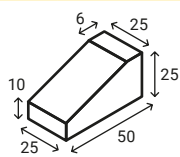

BORDURI CAROSABILE

Element rampă

înălțime	25 cm
buc/m	4
buc/palet	24
kg/buc	~52,90
kg/palet	~1300

preț: gri ciment 30 lei/buc