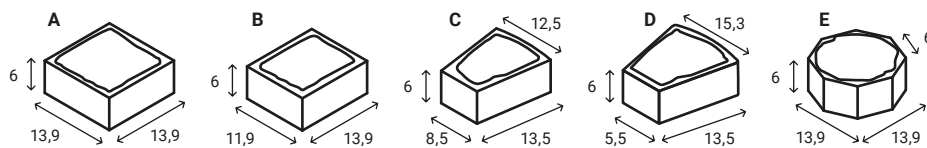

Maris

grosime	6 cm
buc/rând	24A + 32B + 16C
mp/rând	1,15
mp/palet	~10,40
kg/palet	~1430

preț: maro	105 lei/mp	alb-crem	109 lei/mp
------------	------------	----------	------------

Rondo Grande

grosime	6 cm
buc/rând	13A + 10B + 30C + 2D + 1E
mp/rând	0,90
mp/palet	~9
kg/palet	~1200