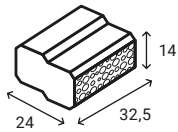

garduri

delimitări
de spații

Obs.: Pentru gardurile Urbana se folosesc capacele de gard 1.

GARD TANDEM | PRODUSE GRĂDINĂ

Bloc gard Tandem

înălțime	14 cm
buc/mp	22
buc/palet	64
kg/buc	~24,30
kg/palet	~1585

preț: alb-crem	35 lei/buc	antracit	35 lei/buc
café	35 lei/buc	maro	35 lei/buc