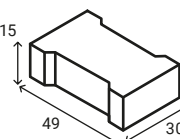

preț: gri ciment 145 lei/buc

Element prefabricat pentru casieri

înălțime	23 cm
buc/m	2
buc/palet	24
kg/buc	~37,50
kg/palet	~930

preț: gri ciment 45 lei/buc

Placă rigolă carosabilă PRC1 dublu armată

grosime	15 cm
buc/m	3,30
buc/palet	32
kg/buc	~45,10
kg/palet	~1410