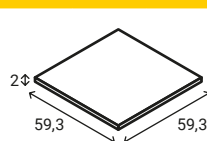

Solid Wood 2.0

grosime 2 cm
buc/mp 2,84
mp/palet ~21
kg/palet ~940

preț: brown 259 lei/mp