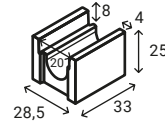

R11 Rigolă

înălțime	25 cm
buc/m	3
buc/palet	36
kg/buc	~34
kg/palet	~1255

preț: gri ciment 39 lei/buc