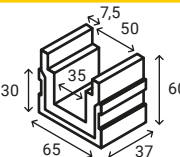

R3 Rigolă carosabilă

înălțime	60 cm
buc/m	2,70
buc/palet	4
kg/buc	~177,50
kg/palet	~740

preț: gri ciment 115 lei/buc