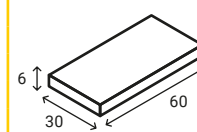

Dreptunghi D7

grosime	6 cm
buc/mp	5,55
mp/palet	~10,80
kg/palet	~1560

preț: antracit 87 lei/mp alb-crem 103 lei/mp