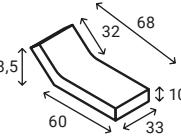

R6 Șanț triunghiular prefabricat din beton

înălțime	28,5 cm
buc/m	3
buc/palet	18
kg/buc	~60,60
kg/palet	~1120

preț: gri ciment 45 lei/buc