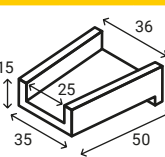

Element prefabricat pentru casieri

înălțime	23 cm
buc/m	2
buc/palet	24
kg/buc	~37,50
kg/palet	~930

preț: gri ciment 45 lei/buc