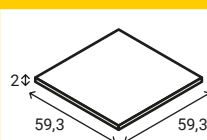

Solid Newstone 2.0

grosime 2 cm
buc/mp 2,84
mp/palet ~21
kg/palet ~940

preț: grey 259 lei/mp

alei
pietonale

curți

terase

Obs.: Ambalarea este în cutii: 0,7 mp/cutie, 2 buc/cutie, 30 cutii/palet.
Comanda minimă este de 1 cutie.

Elis Pavae SRL este reprezentant exclusiv în România
pentru plăcile ceramice Meissen Solid 2.0.