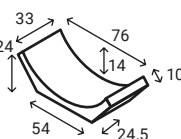

R5 Șanț trapezoidal prefabricat din beton

înălțime	24 cm
buc/m	3
buc/palet	15
kg/buc	~72,70
kg/palet	~1120

preț: gri ciment 49 lei/buc