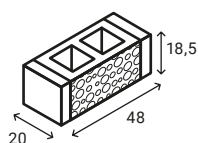

garduri

delimitări
de spații

GARD SIENA | PRODUSE GRĂDINĂ

Element gard Siena 1

înălțime	18,5 cm
buc/mp	11,26
buc/palet	50
kg/buc	~25,60
kg/palet	~1310

preț: alb-crem	44 lei/buc	antracit	44 lei/buc
café	44 lei/buc	dolomit	44 lei/buc