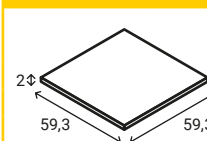

Solid Quenos 2.0

grosime 2 cm
buc/mp 2,84
mp/palet ~21
kg/palet ~940

preț: graphite 259 lei/mp white 259 lei/mp