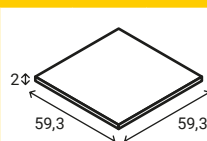

preț: gri verzui 385 lei/buc

PLĂCI CERAMICE EXTERIOR MEISSEN

Solid Atakama 2.0

grosime 2 cm
buc/mp 2,84
mp/palet ~21
kg/palet ~940

preț: beige 259 lei/mp light grey 259 lei/mp

Solid Beton 2.0

grosime 2 cm
buc/mp 2,84
mp/palet ~21
kg/palet ~940