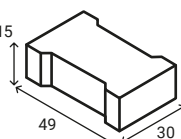

Placă rigolă carosabilă PRC2 simplu armată

grosime	15 cm
buc/m	3,30
buc/palet	32
kg/buc	~42,50
kg/palet	~1390

preț: gri ciment 67 lei/buc