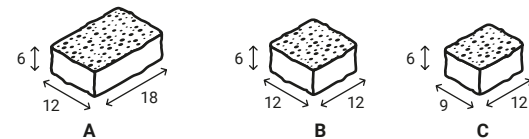

Maris Antico

grosime 6 cm
buc/rând 24A + 32B + 16C
mp/rând 1,15
mp/palet ~10,40
kg/palet ~1430

preț: antracit 155 lei/mp   maro patinat 155 lei/mp   preț: alb-crem 165 lei/mp   travertin 165 lei/mp

PAVELE | GAMA PREMIUM

6 cm

Pietra

VIVIA
COLOR

grosime 6 cm
buc/rând mix 7 dim.
mp/rând 0,97
mp/palet ~9,70
kg/palet ~1230

preț: café 139 lei/mp   granit 139 lei/mp

Cortina D7

VIVIA
COLOR

grosime 6 cm
buc/mp 5,55
mp/palet ~10,80
kg/palet ~1560

preț: café 135 lei/mp   dolomit 135 lei/mp
granit 135 lei/mp   tempo 135 lei/mp

alei
pietonale

curți

terase

parcuri

alei / acces
auto

piețe