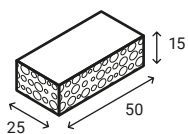

Bloc zid de colț Siena **NOU** cu 3 fețe splitate

înălțime	15 cm
buc/mp	13,33
buc/palet	32
kg/buc	~39,69
kg/palet	~1300

preț: alb-crem	75 lei/buc	antracit	75 lei/buc
café	79 lei/buc	maro patinat	79 lei/buc