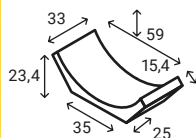

R9 Șanț trapezoidal prefabricat din beton

înălțime	23,4 cm
buc/m	3
buc/palet	18
kg/buc	~47,80
kg/palet	~890

preț: gri ciment 40 lei/buc