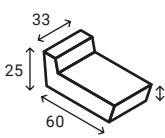

R7 Rigolă de acostament

înălțime	25 cm
buc/m	3
buc/palet	18
kg/buc	~68,90
kg/palet	~1270

preț: gri ciment 46 lei/buc