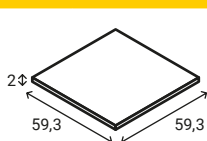

preț: white 259 lei/mp

Solid Gigant 2.0

grosime 2 cm
buc/mp 2,84
mp/palet ~21
kg/palet ~940

preț: mud 259 lei/mp

Solid Grava 2.0

grosime 2 cm
buc/mp 2,84
mp/palet ~21
kg/palet ~940

preț: light grey 259 lei/mp