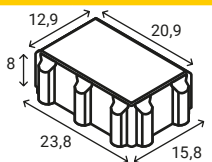

grosime 8 cm
buc/mp 26,38
mp/palet ~9,48
kg/palet ~1047

preț: gri ciment 82 lei/mp antracit 102 lei/mp

Pătrat ECO

grosime 8 cm
buc/mp 25
mp/palet ~9,60
kg/palet ~1350

preț: gri ciment 82 lei/mp antracit 102 lei/mp